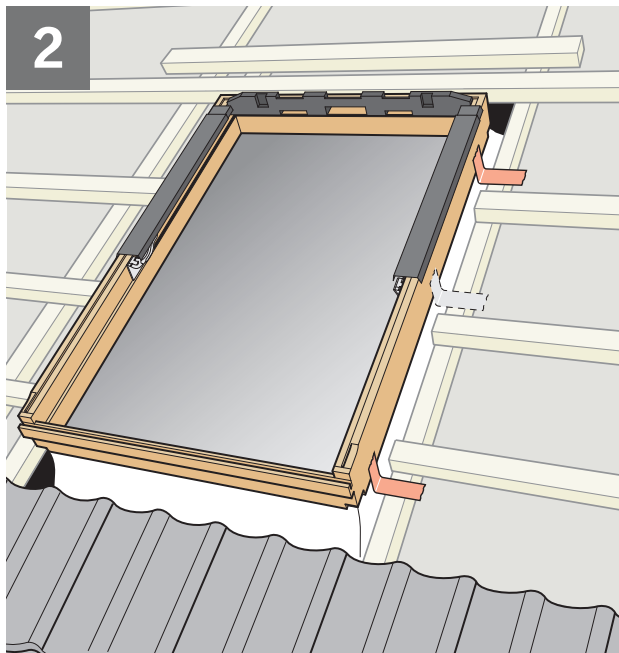

EZ 6000 F

AR: VELUX Argentina S.A. 348 4 639944	HU: VELUX Magyarország Kft. (06/1) 436-0601
AT: VELUX Österreich GmbH 02245/32 3 50	IE: VELUX Company Ltd. 01 848 8775
AU: VELUX Australia Pty. Ltd. 1300 859 856	IT: VELUX Italia s.p.a. 045/6173666
BA: VELUX Bosna i Hercegovina d.o.o. 033/626 493, 626 494	JP: VELUX-Japan Ltd. 0570-00-8145
BE: VELUX Belgium (010) 42.09.09	LT: VELUX Lietuva, UAB (85) 270 91 01
BG: VELUX Bulgaria EOOD 02/955 99 30	LV: VELUX Latvia SIA 67 27 77 33
BY: FE VELUX Roof Windows (017) 217 7385	NL: VELUX Nederland B.V. 030 - 6 629 629
CA: VELUX Canada Inc. 1 800 88-VELUX (888-3589)	NO: VELUX Norge AS 22 51 06 00
CH: VELUX Schweiz AG 0848 945 549	NZ: VELUX New Zealand Ltd. 0800 650 445
CL: VELUX Chile Limitada 2 953 6789	PL: VELUX Polska Sp. z o.o. (022) 33 77 000 / 33 77 070
CN: VELUX (CHINA) CO. LTD. 0316-607 27 27	PT: VELUX Portugal, Lda 21 880 00 60
CZ: VELUX Česká republika, s.r.o. 531 015 511	RO: VELUX România S.R.L. 0-8008-83589
DE: VELUX Deutschland GmbH 01806 / 33 33 99 Festnetz: 0,20 €/Anruf Mobilfunk: max. 0,60 €/Anruf	RS: VELUX Srbija d.o.o. 011 20 57 500
DK: VELUX Danmark A/S 45 16 45 16	RU: ZAO VELUX 8 800 200 7520
EE: VELUX Eesti OÜ 621 7790	SE: VELUX Svenska AB 042/20 83 80
ES: VELUX Spain, S.A. 91 509 71 00	SI: VELUX Slovenija d.o.o. 01 724 68 68
FI: VELUX Suomi Oy 0207 290 800	SK: VELUX Slovensko, s.r.o. (02) 33 000 555
FR: VELUX France 0821 02 15 15 0,119€ TTC/min	TR: VELUX Çatı Pencereleri Ticaret Limited Şirketi 0 216 302 54 10
GB: VELUX Company Ltd. 01592 778 225	UA: VELUX Ukraina TOV (044) 2916070
HR: VELUX Hrvatska d.o.o. 01/5555 444	US: VELUX America Inc. 1-800-88-VELUX