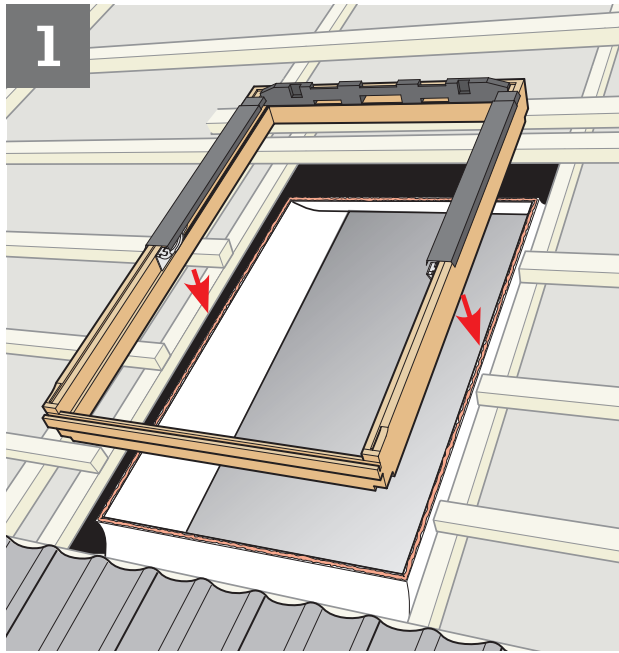

EZ 6000 F

AR: VELUX Argentina S.A. 348 4 639944	HU: VELUX Magyarország Kft. (06/1) 436-0601
AT: VELUX Österreich GmbH 02245/32 3 50	IE: VELUX Company Ltd. 01 848 8775
AU: VELUX Australia Pty. Ltd. 1300 859 856	IT: VELUX Italia s.p.a. 045/6173666
BA: VELUX Bosna i Hercegovina d.o.o. 033/626 493, 626 494	JP: VELUX-Japan Ltd. 0570-00-8145
BE: VELUX Belgium (010) 42.09.09	LT: VELUX Lietuva, UAB (85) 270 91 01
BG: VELUX Bulgaria EOOD 02/955 99 30	LV: VELUX Latvia SIA 67 27 77 33
BY: FE VELUX Roof Windows (017) 217 7385	NL: VELUX Nederland B.V. 030 - 6 629 629
CA: VELUX Canada Inc. 1 800 88-VELUX (888-3589)	NO: VELUX Norge AS 22 51 06 00
CH: VELUX Schweiz AG 0848 945 549	NZ: VELUX New Zealand Ltd. 0800 650 445
CL: VELUX Chile Limitada 2 953 6789	PL: VELUX Polska Sp. z o.o. (022) 33 77 000 / 33 77 070
CN: VELUX (CHINA) CO. LTD. 0316-607 27 27	PT: VELUX Portugal, Lda 21 880 00 60
CZ: VELUX Česká republika, s.r.o. 531 015 511	RO: VELUX România S.R.L. 0-8008-83589
DE: VELUX Deutschland GmbH 01806 / 33 33 99 Festnetz: 0,20 €/Anruf Mobilfunk: max. 0,60 €/Anruf	RS: VELUX Srbija d.o.o. 011 20 57 500
DK: VELUX Danmark A/S 45 16 45 16	RU: ZAO VELUX 8 800 200 7520
EE: VELUX Eesti OÜ 621 7790	SE: VELUX Svenska AB 042/20 83 80
ES: VELUX Spain, S.A. 91 509 71 00	SI: VELUX Slovenija d.o.o. 01 724 68 68
FI: VELUX Suomi Oy 0207 290 800	SK: VELUX Slovensko, s.r.o. (02) 33 000 555
FR: VELUX France 0821 02 15 15 0,119€ TTC/min	TR: VELUX Çatı Pencereleri Ticaret Limited Şirketi 0 216 302 54 10
GB: VELUX Company Ltd. 01592 778 225	UA: VELUX Ukraina TOV (044) 2916070
HR: VELUX Hrvatska d.o.o. 01/5555 444	US: VELUX America Inc. 1-800-88-VELUX