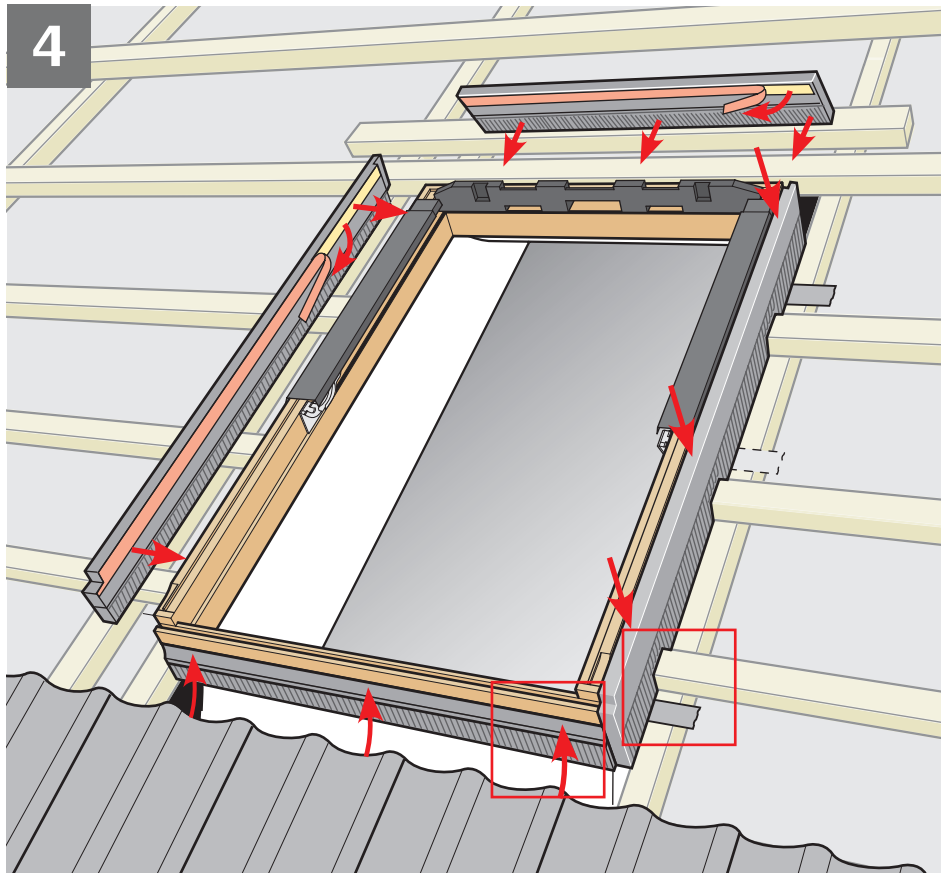

EZ 6000 F

AR: VELUX Argentina S.A. 348 4 639944	HU: VELUX Magyarország Kft. (06/1) 436-0601
AT: VELUX Österreich GmbH 02245/32 3 50	IE: VELUX Company Ltd. 01 848 8775
AU: VELUX Australia Pty. Ltd. 1300 859 856	IT: VELUX Italia s.p.a. 045/6173666
BA: VELUX Bosna i Hercegovina d.o.o. 033/626 493, 626 494	JP: VELUX-Japan Ltd. 0570-00-8145
BE: VELUX Belgium (010) 42.09.09	LT: VELUX Lietuva, UAB (85) 270 91 01
BG: VELUX Bulgaria EOOD 02/955 99 30	LV: VELUX Latvia SIA 67 27 77 33
BY: FE VELUX Roof Windows (017) 217 7385	NL: VELUX Nederland B.V. 030 - 6 629 629
CA: VELUX Canada Inc. 1 800 88-VELUX (888-3589)	NO: VELUX Norge AS 22 51 06 00
CH: VELUX Schweiz AG 0848 945 549	NZ: VELUX New Zealand Ltd. 0800 650 445
CL: VELUX Chile Limitada 2 953 6789	PL: VELUX Polska Sp. z o.o. (022) 33 77 000 / 33 77 070
CN: VELUX (CHINA) CO. LTD. 0316-607 27 27	PT: VELUX Portugal, Lda 21 880 00 60
CZ: VELUX Česká republika, s.r.o. 531 015 511	RO: VELUX România S.R.L. 0-8008-83589
DE: VELUX Deutschland GmbH 01806 / 33 33 99 Festnetz: 0,20 €/Anruf Mobilfunk: max. 0,60 €/Anruf	RS: VELUX Srbija d.o.o. 011 20 57 500
DK: VELUX Danmark A/S 45 16 45 16	RU: ZAO VELUX 8 800 200 7520
EE: VELUX Eesti OÜ 621 7790	SE: VELUX Svenska AB 042/20 83 80
ES: VELUX Spain, S.A. 91 509 71 00	SI: VELUX Slovenija d.o.o. 01 724 68 68
FI: VELUX Suomi Oy 0207 290 800	SK: VELUX Slovensko, s.r.o. (02) 33 000 555
FR: VELUX France 0821 02 15 15 0,119€ TTC/min	TR: VELUX Çatı Pencereleri Ticaret Limited Şirketi 0 216 302 54 10
GB: VELUX Company Ltd. 01592 778 225	UA: VELUX Ukraina TOV (044) 2916070
HR: VELUX Hrvatska d.o.o. 01/5555 444	US: VELUX America Inc. 1-800-88-VELUX