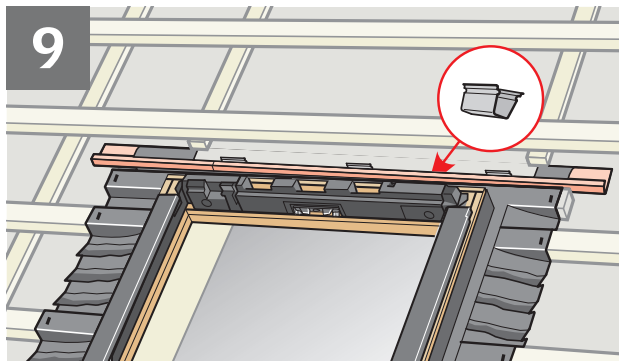

EZ 6000 F

AR: VELUX Argentina S.A. 348 4 639944	HU: VELUX Magyarország Kft. (06/1) 436-0601
AT: VELUX Österreich GmbH 02245/32 3 50	IE: VELUX Company Ltd. 01 848 8775
AU: VELUX Australia Pty. Ltd. 1300 859 856	IT: VELUX Italia s.p.a. 045/6173666
BA: VELUX Bosna i Hercegovina d.o.o. 033/626 493, 626 494	JP: VELUX-Japan Ltd. 0570-00-8145
BE: VELUX Belgium (010) 42.09.09	LT: VELUX Lietuva, UAB (85) 270 91 01
BG: VELUX Bulgaria EOOD 02/955 99 30	LV: VELUX Latvia SIA 67 27 77 33
BY: FE VELUX Roof Windows (017) 217 7385	NL: VELUX Nederland B.V. 030 - 6 629 629
CA: VELUX Canada Inc. 1 800 88-VELUX (888-3589)	NO: VELUX Norge AS 22 51 06 00
CH: VELUX Schweiz AG 0848 945 549	NZ: VELUX New Zealand Ltd. 0800 650 445
CL: VELUX Chile Limitada 2 953 6789	PL: VELUX Polska Sp. z o.o. (022) 33 77 000 / 33 77 070
CN: VELUX (CHINA) CO. LTD. 0316-607 27 27	PT: VELUX Portugal, Lda 21 880 00 60
CZ: VELUX Česká republika, s.r.o. 531 015 511	RO: VELUX România S.R.L. 0-8008-83589
DE: VELUX Deutschland GmbH 01806 / 33 33 99 Festnetz: 0,20 €/Anruf Mobilfunk: max. 0,60 €/Anruf	RS: VELUX Srbija d.o.o. 011 20 57 500
DK: VELUX Danmark A/S 45 16 45 16	RU: ZAO VELUX 8 800 200 7520
EE: VELUX Eesti OÜ 621 7790	SE: VELUX Svenska AB 042/20 83 80
ES: VELUX Spain, S.A. 91 509 71 00	SI: VELUX Slovenija d.o.o. 01 724 68 68
FI: VELUX Suomi Oy 0207 290 800	SK: VELUX Slovensko, s.r.o. (02) 33 000 555
FR: VELUX France 0821 02 15 15 0,119€ TTC/min	TR: VELUX Çatı Pencereleri Ticaret Limited Şirketi 0 216 302 54 10
GB: VELUX Company Ltd. 01592 778 225	UA: VELUX Ukraina TOV (044) 2916070
HR: VELUX Hrvatska d.o.o. 01/5555 444	US: VELUX America Inc. 1-800-88-VELUX