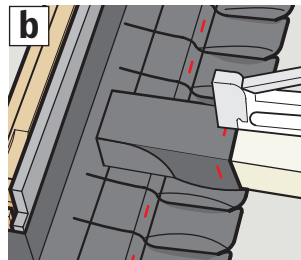

EZ 6000 F

AR: VELUX Argentina S.A. 348 4 639944	HU: VELUX Magyarország Kft. (06/1) 436-0601
AT: VELUX Österreich GmbH 02245/32 3 50	IE: VELUX Company Ltd. 01 848 8775
AU: VELUX Australia Pty. Ltd. 1300 859 856	IT: VELUX Italia s.p.a. 045/6173666
BA: VELUX Bosna i Hercegovina d.o.o. 033/626 493, 626 494	JP: VELUX-Japan Ltd. 0570-00-8145
BE: VELUX Belgium (010) 42.09.09	LT: VELUX Lietuva, UAB (85) 270 91 01
BG: VELUX Bulgaria EOOD 02/955 99 30	LV: VELUX Latvia SIA 67 27 77 33
BY: FE VELUX Roof Windows (017) 217 7385	NL: VELUX Nederland B.V. 030 - 6 629 629
CA: VELUX Canada Inc. 1 800 88-VELUX (888-3589)	NO: VELUX Norge AS 22 51 06 00
CH: VELUX Schweiz AG 0848 945 549	NZ: VELUX New Zealand Ltd. 0800 650 445
CL: VELUX Chile Limitada 2 953 6789	PL: VELUX Polska Sp. z o.o. (022) 33 77 000 / 33 77 070
CN: VELUX (CHINA) CO. LTD. 0316-607 27 27	PT: VELUX Portugal, Lda 21 880 00 60
CZ: VELUX Česká republika, s.r.o. 531 015 511	RO: VELUX România S.R.L. 0-8008-83589
DE: VELUX Deutschland GmbH 01806 / 33 33 99 Festnetz: 0,20 €/Anruf Mobilfunk: max. 0,60 €/Anruf	RS: VELUX Srbija d.o.o. 011 20 57 500
DK: VELUX Danmark A/S 45 16 45 16	RU: ZAO VELUX 8 800 200 7520
EE: VELUX Eesti OÜ 621 7790	SE: VELUX Svenska AB 042/20 83 80
ES: VELUX Spain, S.A. 91 509 71 00	SI: VELUX Slovenija d.o.o. 01 724 68 68
FI: VELUX Suomi Oy 0207 290 800	SK: VELUX Slovensko, s.r.o. (02) 33 000 555
FR: VELUX France 0821 02 15 15 0,119€ TTC/min	TR: VELUX Çatı Pencereleri Ticaret Limited Şirketi 0 216 302 54 10
GB: VELUX Company Ltd. 01592 778 225	UA: VELUX Ukraina TOV (044) 2916070
HR: VELUX Hrvatska d.o.o. 01/5555 444	US: VELUX America Inc. 1-800-88-VELUX