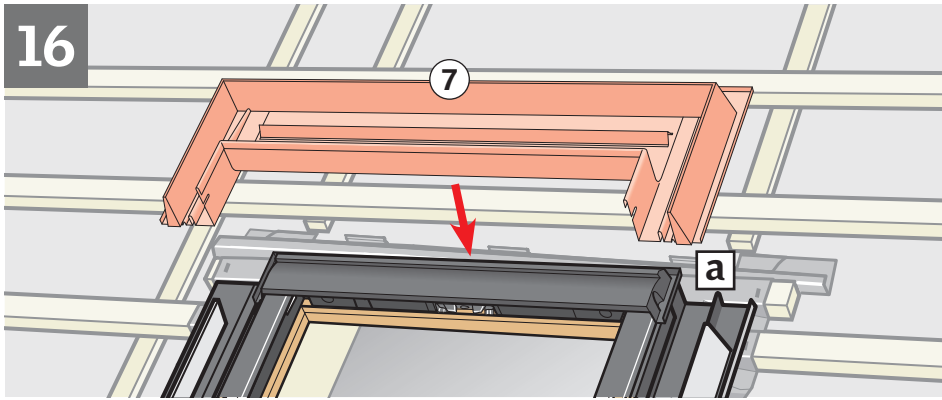

EZ 6000 F

AR: VELUX Argentina S.A. 348 4 639944	HU: VELUX Magyarország Kft. (06/1) 436-0601
AT: VELUX Österreich GmbH 02245/32 3 50	IE: VELUX Company Ltd. 01 848 8775
AU: VELUX Australia Pty. Ltd. 1300 859 856	IT: VELUX Italia s.p.a. 045/6173666
BA: VELUX Bosna i Hercegovina d.o.o. 033/626 493, 626 494	JP: VELUX-Japan Ltd. 0570-00-8145
BE: VELUX Belgium (010) 42.09.09	LT: VELUX Lietuva, UAB (85) 270 91 01
BG: VELUX Bulgaria EOOD 02/955 99 30	LV: VELUX Latvia SIA 67 27 77 33
BY: FE VELUX Roof Windows (017) 217 7385	NL: VELUX Nederland B.V. 030 - 6 629 629
CA: VELUX Canada Inc. 1 800 88-VELUX (888-3589)	NO: VELUX Norge AS 22 51 06 00
CH: VELUX Schweiz AG 0848 945 549	NZ: VELUX New Zealand Ltd. 0800 650 445
CL: VELUX Chile Limitada 2 953 6789	PL: VELUX Polska Sp. z o.o. (022) 33 77 000 / 33 77 070
CN: VELUX (CHINA) CO. LTD. 0316-607 27 27	PT: VELUX Portugal, Lda 21 880 00 60
CZ: VELUX Česká republika, s.r.o. 531 015 511	RO: VELUX România S.R.L. 0-8008-83589
DE: VELUX Deutschland GmbH 01806 / 33 33 99 Festnetz: 0,20 €/Anruf Mobilfunk: max. 0,60 €/Anruf	RS: VELUX Srbija d.o.o. 011 20 57 500
DK: VELUX Danmark A/S 45 16 45 16	RU: ZAO VELUX 8 800 200 7520
EE: VELUX Eesti OÜ 621 7790	SE: VELUX Svenska AB 042/20 83 80
ES: VELUX Spain, S.A. 91 509 71 00	SI: VELUX Slovenija d.o.o. 01 724 68 68
FI: VELUX Suomi Oy 0207 290 800	SK: VELUX Slovensko, s.r.o. (02) 33 000 555
FR: VELUX France 0821 02 15 15 0,119€ TTC/min	TR: VELUX Çatı Pencereleri Ticaret Limited Şirketi 0 216 302 54 10
GB: VELUX Company Ltd. 01592 778 225	UA: VELUX Ukraina TOV (044) 2916070
HR: VELUX Hrvatska d.o.o. 01/5555 444	US: VELUX America Inc. 1-800-88-VELUX