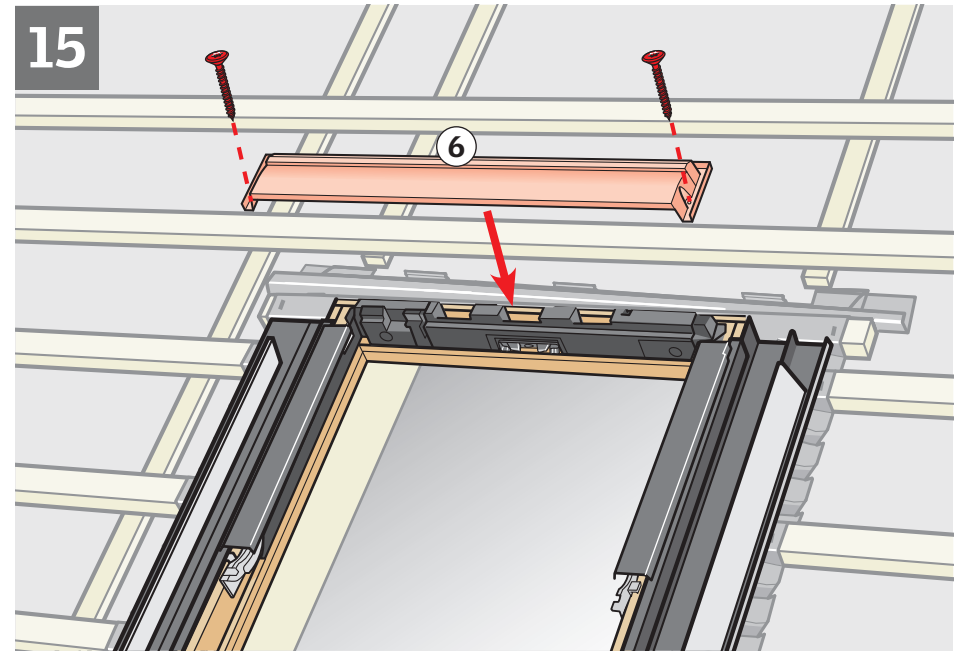

EZ 6000 F

AR: VELUX Argentina S.A. 348 4 639944	HU: VELUX Magyarország Kft. (06/1) 436-0601
AT: VELUX Österreich GmbH 02245/32 3 50	IE: VELUX Company Ltd. 01 848 8775
AU: VELUX Australia Pty. Ltd. 1300 859 856	IT: VELUX Italia s.p.a. 045/6173666
BA: VELUX Bosna i Hercegovina d.o.o. 033/626 493, 626 494	JP: VELUX-Japan Ltd. 0570-00-8145
BE: VELUX Belgium (010) 42.09.09	LT: VELUX Lietuva, UAB (85) 270 91 01
BG: VELUX Bulgaria EOOD 02/955 99 30	LV: VELUX Latvia SIA 67 27 77 33
BY: FE VELUX Roof Windows (017) 217 7385	NL: VELUX Nederland B.V. 030 - 6 629 629
CA: VELUX Canada Inc. 1 800 88-VELUX (888-3589)	NO: VELUX Norge AS 22 51 06 00
CH: VELUX Schweiz AG 0848 945 549	NZ: VELUX New Zealand Ltd. 0800 650 445
CL: VELUX Chile Limitada 2 953 6789	PL: VELUX Polska Sp. z o.o. (022) 33 77 000 / 33 77 070
CN: VELUX (CHINA) CO. LTD. 0316-607 27 27	PT: VELUX Portugal, Lda 21 880 00 60
CZ: VELUX Česká republika, s.r.o. 531 015 511	RO: VELUX România S.R.L. 0-8008-83589
DE: VELUX Deutschland GmbH 01806 / 33 33 99 Festnetz: 0,20 €/Anruf Mobilfunk: max. 0,60 €/Anruf	RS: VELUX Srbija d.o.o. 011 20 57 500
DK: VELUX Danmark A/S 45 16 45 16	RU: ZAO VELUX 8 800 200 7520
EE: VELUX Eesti OÜ 621 7790	SE: VELUX Svenska AB 042/20 83 80
ES: VELUX Spain, S.A. 91 509 71 00	SI: VELUX Slovenija d.o.o. 01 724 68 68
FI: VELUX Suomi Oy 0207 290 800	SK: VELUX Slovensko, s.r.o. (02) 33 000 555
FR: VELUX France 0821 02 15 15 0,119€ TTC/min	TR: VELUX Çatı Pencereleri Ticaret Limited Şirketi 0 216 302 54 10
GB: VELUX Company Ltd. 01592 778 225	UA: VELUX Ukraina TOV (044) 2916070
HR: VELUX Hrvatska d.o.o. 01/5555 444	US: VELUX America Inc. 1-800-88-VELUX