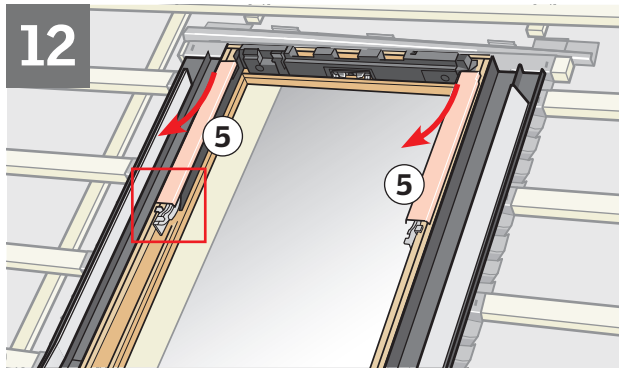

EZ 6000 F

AR: VELUX Argentina S.A. 348 4 639944	HU: VELUX Magyarország Kft. (06/1) 436-0601
AT: VELUX Österreich GmbH 02245/32 3 50	IE: VELUX Company Ltd. 01 848 8775
AU: VELUX Australia Pty. Ltd. 1300 859 856	IT: VELUX Italia s.p.a. 045/6173666
BA: VELUX Bosna i Hercegovina d.o.o. 033/626 493, 626 494	JP: VELUX-Japan Ltd. 0570-00-8145
BE: VELUX Belgium (010) 42.09.09	LT: VELUX Lietuva, UAB (85) 270 91 01
BG: VELUX Bulgaria EOOD 02/955 99 30	LV: VELUX Latvia SIA 67 27 77 33
BY: FE VELUX Roof Windows (017) 217 7385	NL: VELUX Nederland B.V. 030 - 6 629 629
CA: VELUX Canada Inc. 1 800 88-VELUX (888-3589)	NO: VELUX Norge AS 22 51 06 00
CH: VELUX Schweiz AG 0848 945 549	NZ: VELUX New Zealand Ltd. 0800 650 445
CL: VELUX Chile Limitada 2 953 6789	PL: VELUX Polska Sp. z o.o. (022) 33 77 000 / 33 77 070
CN: VELUX (CHINA) CO. LTD. 0316-607 27 27	PT: VELUX Portugal, Lda 21 880 00 60
CZ: VELUX Česká republika, s.r.o. 531 015 511	RO: VELUX România S.R.L. 0-8008-83589
DE: VELUX Deutschland GmbH 01806 / 33 33 99 Festnetz: 0,20 €/Anruf Mobilfunk: max. 0,60 €/Anruf	RS: VELUX Srbija d.o.o. 011 20 57 500
DK: VELUX Danmark A/S 45 16 45 16	RU: ZAO VELUX 8 800 200 7520
EE: VELUX Eesti OÜ 621 7790	SE: VELUX Svenska AB 042/20 83 80
ES: VELUX Spain, S.A. 91 509 71 00	SI: VELUX Slovenija d.o.o. 01 724 68 68
FI: VELUX Suomi Oy 0207 290 800	SK: VELUX Slovensko, s.r.o. (02) 33 000 555
FR: VELUX France 0821 02 15 15 0,119€ TTC/min	TR: VELUX Çatı Pencereleri Ticaret Limited Şirketi 0 216 302 54 10
GB: VELUX Company Ltd. 01592 778 225	UA: VELUX Ukraina TOV (044) 2916070
HR: VELUX Hrvatska d.o.o. 01/5555 444	US: VELUX America Inc. 1-800-88-VELUX