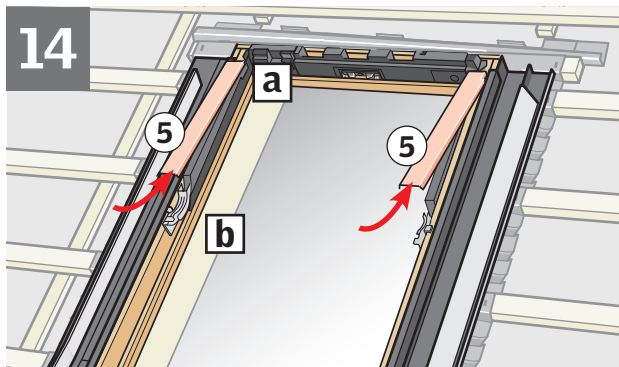

EZ 6000 F

AR: VELUX Argentina S.A. 348 4 639944	HU: VELUX Magyarország Kft. (06/1) 436-0601
AT: VELUX Österreich GmbH 02245/32 3 50	IE: VELUX Company Ltd. 01 848 8775
AU: VELUX Australia Pty. Ltd. 1300 859 856	IT: VELUX Italia s.p.a. 045/6173666
BA: VELUX Bosna i Hercegovina d.o.o. 033/626 493, 626 494	JP: VELUX-Japan Ltd. 0570-00-8145
BE: VELUX Belgium (010) 42.09.09	LT: VELUX Lietuva, UAB (85) 270 91 01
BG: VELUX Bulgaria EOOD 02/955 99 30	LV: VELUX Latvia SIA 67 27 77 33
BY: FE VELUX Roof Windows (017) 217 7385	NL: VELUX Nederland B.V. 030 - 6 629 629
CA: VELUX Canada Inc. 1 800 88-VELUX (888-3589)	NO: VELUX Norge AS 22 51 06 00
CH: VELUX Schweiz AG 0848 945 549	NZ: VELUX New Zealand Ltd. 0800 650 445
CL: VELUX Chile Limitada 2 953 6789	PL: VELUX Polska Sp. z o.o. (022) 33 77 000 / 33 77 070
CN: VELUX (CHINA) CO. LTD. 0316-607 27 27	PT: VELUX Portugal, Lda 21 880 00 60
CZ: VELUX Česká republika, s.r.o. 531 015 511	RO: VELUX România S.R.L. 0-8008-83589
DE: VELUX Deutschland GmbH 01806 / 33 33 99 Festnetz: 0,20 €/Anruf Mobilfunk: max. 0,60 €/Anruf	RS: VELUX Srbija d.o.o. 011 20 57 500
DK: VELUX Danmark A/S 45 16 45 16	RU: ZAO VELUX 8 800 200 7520
EE: VELUX Eesti OÜ 621 7790	SE: VELUX Svenska AB 042/20 83 80
ES: VELUX Spain, S.A. 91 509 71 00	SI: VELUX Slovenija d.o.o. 01 724 68 68
FI: VELUX Suomi Oy 0207 290 800	SK: VELUX Slovensko, s.r.o. (02) 33 000 555
FR: VELUX France 0821 02 15 15 0,119€ TTC/min	TR: VELUX Çatı Pencereleri Ticaret Limited Şirketi 0 216 302 54 10
GB: VELUX Company Ltd. 01592 778 225	UA: VELUX Ukraina TOV (044) 2916070
HR: VELUX Hrvatska d.o.o. 01/5555 444	US: VELUX America Inc. 1-800-88-VELUX