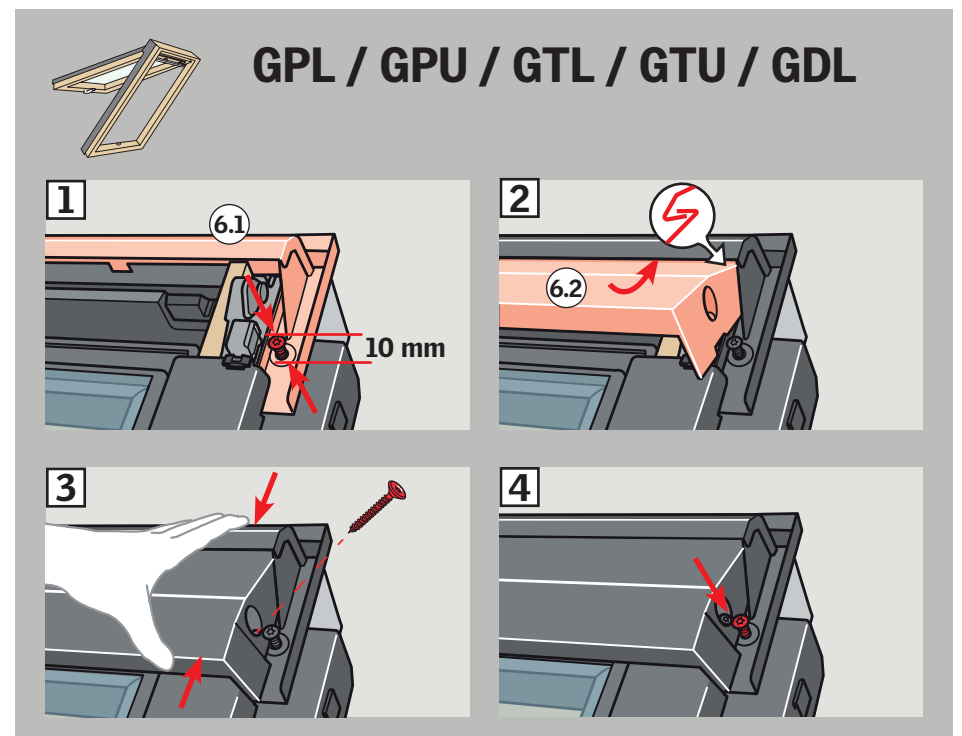

EZ 6000 F

AR: VELUX Argentina S.A. 348 4 639944	HU: VELUX Magyarország Kft. (06/1) 436-0601
AT: VELUX Österreich GmbH 02245/32 3 50	IE: VELUX Company Ltd. 01 848 8775
AU: VELUX Australia Pty. Ltd. 1300 859 856	IT: VELUX Italia s.p.a. 045/6173666
BA: VELUX Bosna i Hercegovina d.o.o. 033/626 493, 626 494	JP: VELUX-Japan Ltd. 0570-00-8145
BE: VELUX Belgium (010) 42.09.09	LT: VELUX Lietuva, UAB (85) 270 91 01
BG: VELUX Bulgaria EOOD 02/955 99 30	LV: VELUX Latvia SIA 67 27 77 33
BY: FE VELUX Roof Windows (017) 217 7385	NL: VELUX Nederland B.V. 030 - 6 629 629
CA: VELUX Canada Inc. 1 800 88-VELUX (888-3589)	NO: VELUX Norge AS 22 51 06 00
CH: VELUX Schweiz AG 0848 945 549	NZ: VELUX New Zealand Ltd. 0800 650 445
CL: VELUX Chile Limitada 2 953 6789	PL: VELUX Polska Sp. z o.o. (022) 33 77 000 / 33 77 070
CN: VELUX (CHINA) CO. LTD. 0316-607 27 27	PT: VELUX Portugal, Lda 21 880 00 60
CZ: VELUX Česká republika, s.r.o. 531 015 511	RO: VELUX România S.R.L. 0-8008-83589
DE: VELUX Deutschland GmbH 01806 / 33 33 99 Festnetz: 0,20 €/Anruf Mobilfunk: max. 0,60 €/Anruf	RS: VELUX Srbija d.o.o. 011 20 57 500
DK: VELUX Danmark A/S 45 16 45 16	RU: ZAO VELUX 8 800 200 7520
EE: VELUX Eesti OÜ 621 7790	SE: VELUX Svenska AB 042/20 83 80
ES: VELUX Spain, S.A. 91 509 71 00	SI: VELUX Slovenija d.o.o. 01 724 68 68
FI: VELUX Suomi Oy 0207 290 800	SK: VELUX Slovensko, s.r.o. (02) 33 000 555
FR: VELUX France 0821 02 15 15 0,119€ TTC/min	TR: VELUX Çatı Pencereleri Ticaret Limited Şirketi 0 216 302 54 10
GB: VELUX Company Ltd. 01592 778 225	UA: VELUX Ukraina TOV (044) 2916070
HR: VELUX Hrvatska d.o.o. 01/5555 444	US: VELUX America Inc. 1-800-88-VELUX