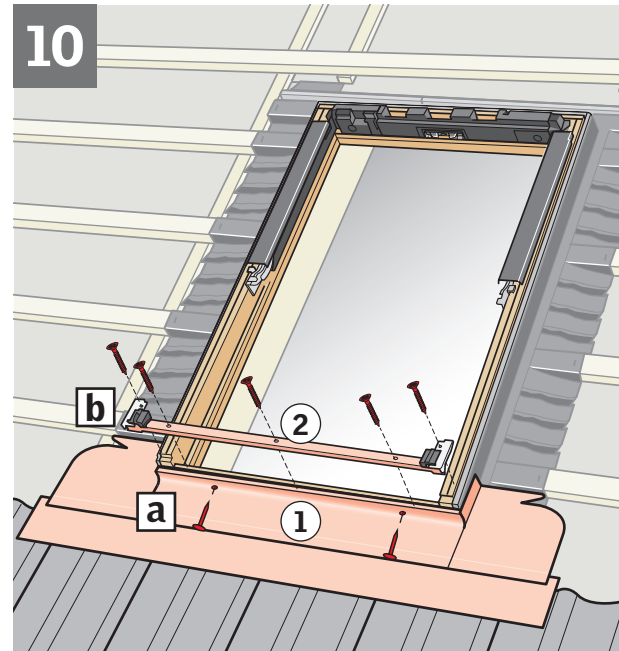

EZ 6000 F

AR: VELUX Argentina S.A. 348 4 639944	HU: VELUX Magyarország Kft. (06/1) 436-0601
AT: VELUX Österreich GmbH 02245/32 3 50	IE: VELUX Company Ltd. 01 848 8775
AU: VELUX Australia Pty. Ltd. 1300 859 856	IT: VELUX Italia s.p.a. 045/6173666
BA: VELUX Bosna i Hercegovina d.o.o. 033/626 493, 626 494	JP: VELUX-Japan Ltd. 0570-00-8145
BE: VELUX Belgium (010) 42.09.09	LT: VELUX Lietuva, UAB (85) 270 91 01
BG: VELUX Bulgaria EOOD 02/955 99 30	LV: VELUX Latvia SIA 67 27 77 33
BY: FE VELUX Roof Windows (017) 217 7385	NL: VELUX Nederland B.V. 030 - 6 629 629
CA: VELUX Canada Inc. 1 800 88-VELUX (888-3589)	NO: VELUX Norge AS 22 51 06 00
CH: VELUX Schweiz AG 0848 945 549	NZ: VELUX New Zealand Ltd. 0800 650 445
CL: VELUX Chile Limitada 2 953 6789	PL: VELUX Polska Sp. z o.o. (022) 33 77 000 / 33 77 070
CN: VELUX (CHINA) CO. LTD. 0316-607 27 27	PT: VELUX Portugal, Lda 21 880 00 60
CZ: VELUX Česká republika, s.r.o. 531 015 511	RO: VELUX România S.R.L. 0-8008-83589
DE: VELUX Deutschland GmbH 01806 / 33 33 99 Festnetz: 0,20 €/Anruf Mobilfunk: max. 0,60 €/Anruf	RS: VELUX Srbija d.o.o. 011 20 57 500
DK: VELUX Danmark A/S 45 16 45 16	RU: ZAO VELUX 8 800 200 7520
EE: VELUX Eesti OÜ 621 7790	SE: VELUX Svenska AB 042/20 83 80
ES: VELUX Spain, S.A. 91 509 71 00	SI: VELUX Slovenija d.o.o. 01 724 68 68
FI: VELUX Suomi Oy 0207 290 800	SK: VELUX Slovensko, s.r.o. (02) 33 000 555
FR: VELUX France 0821 02 15 15 0,119€ TTC/min	TR: VELUX Çatı Pencereleri Ticaret Limited Şirketi 0 216 302 54 10
GB: VELUX Company Ltd. 01592 778 225	UA: VELUX Ukraina TOV (044) 2916070
HR: VELUX Hrvatska d.o.o. 01/5555 444	US: VELUX America Inc. 1-800-88-VELUX