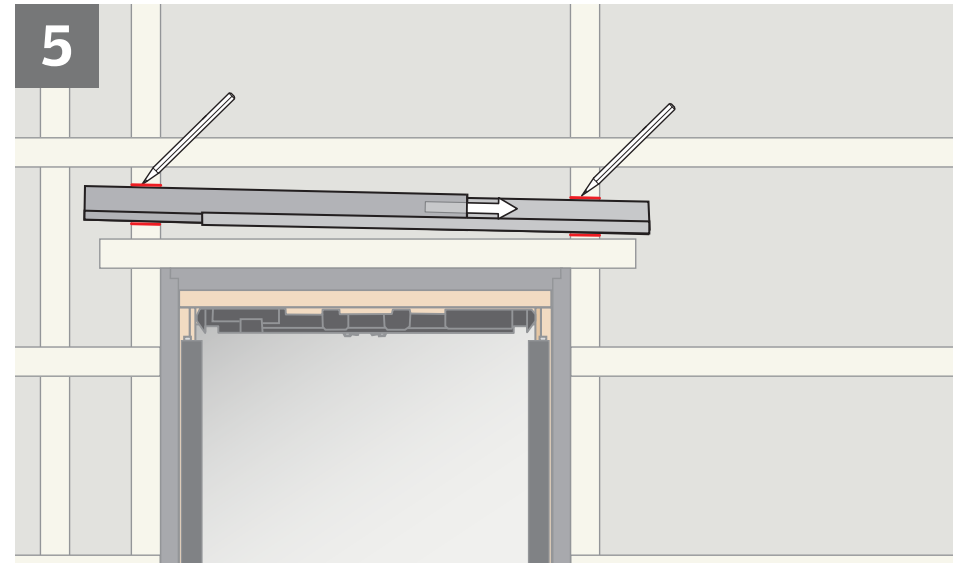

EZ 6000 F

AR: VELUX Argentina S.A. 348 4 639944	HU: VELUX Magyarország Kft. (06/1) 436-0601
AT: VELUX Österreich GmbH 02245/32 3 50	IE: VELUX Company Ltd. 01 848 8775
AU: VELUX Australia Pty. Ltd. 1300 859 856	IT: VELUX Italia s.p.a. 045/6173666
BA: VELUX Bosna i Hercegovina d.o.o. 033/626 493, 626 494	JP: VELUX-Japan Ltd. 0570-00-8145
BE: VELUX Belgium (010) 42.09.09	LT: VELUX Lietuva, UAB (85) 270 91 01
BG: VELUX Bulgaria EOOD 02/955 99 30	LV: VELUX Latvia SIA 67 27 77 33
BY: FE VELUX Roof Windows (017) 217 7385	NL: VELUX Nederland B.V. 030 - 6 629 629
CA: VELUX Canada Inc. 1 800 88-VELUX (888-3589)	NO: VELUX Norge AS 22 51 06 00
CH: VELUX Schweiz AG 0848 945 549	NZ: VELUX New Zealand Ltd. 0800 650 445
CL: VELUX Chile Limitada 2 953 6789	PL: VELUX Polska Sp. z o.o. (022) 33 77 000 / 33 77 070
CN: VELUX (CHINA) CO. LTD. 0316-607 27 27	PT: VELUX Portugal, Lda 21 880 00 60
CZ: VELUX Česká republika, s.r.o. 531 015 511	RO: VELUX România S.R.L. 0-8008-83589
DE: VELUX Deutschland GmbH 01806 / 33 33 99 Festnetz: 0,20 €/Anruf Mobilfunk: max. 0,60 €/Anruf	RS: VELUX Srbija d.o.o. 011 20 57 500
DK: VELUX Danmark A/S 45 16 45 16	RU: ZAO VELUX 8 800 200 7520
EE: VELUX Eesti OÜ 621 7790	SE: VELUX Svenska AB 042/20 83 80
ES: VELUX Spain, S.A. 91 509 71 00	SI: VELUX Slovenija d.o.o. 01 724 68 68
FI: VELUX Suomi Oy 0207 290 800	SK: VELUX Slovensko, s.r.o. (02) 33 000 555
FR: VELUX France 0821 02 15 15 0,119€ TTC/min	TR: VELUX Çatı Pencereleri Ticaret Limited Şirketi 0 216 302 54 10
GB: VELUX Company Ltd. 01592 778 225	UA: VELUX Ukraina TOV (044) 2916070
HR: VELUX Hrvatska d.o.o. 01/5555 444	US: VELUX America Inc. 1-800-88-VELUX