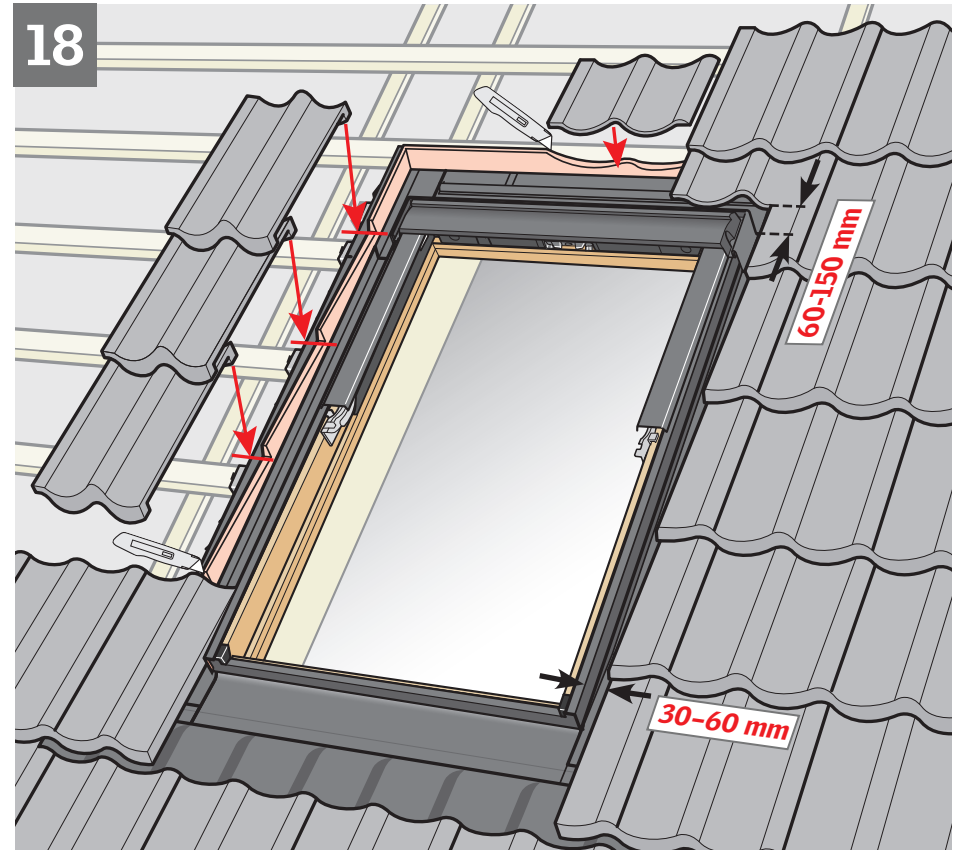

EZ 6000 F

AR: VELUX Argentina S.A. 348 4 639944	HU: VELUX Magyarország Kft. (06/1) 436-0601
AT: VELUX Österreich GmbH 02245/32 3 50	IE: VELUX Company Ltd. 01 848 8775
AU: VELUX Australia Pty. Ltd. 1300 859 856	IT: VELUX Italia s.p.a. 045/6173666
BA: VELUX Bosna i Hercegovina d.o.o. 033/626 493, 626 494	JP: VELUX-Japan Ltd. 0570-00-8145
BE: VELUX Belgium (010) 42.09.09	LT: VELUX Lietuva, UAB (85) 270 91 01
BG: VELUX Bulgaria EOOD 02/955 99 30	LV: VELUX Latvia SIA 67 27 77 33
BY: FE VELUX Roof Windows (017) 217 7385	NL: VELUX Nederland B.V. 030 - 6 629 629
CA: VELUX Canada Inc. 1 800 88-VELUX (888-3589)	NO: VELUX Norge AS 22 51 06 00
CH: VELUX Schweiz AG 0848 945 549	NZ: VELUX New Zealand Ltd. 0800 650 445
CL: VELUX Chile Limitada 2 953 6789	PL: VELUX Polska Sp. z o.o. (022) 33 77 000 / 33 77 070
CN: VELUX (CHINA) CO. LTD. 0316-607 27 27	PT: VELUX Portugal, Lda 21 880 00 60
CZ: VELUX Česká republika, s.r.o. 531 015 511	RO: VELUX România S.R.L. 0-8008-83589
DE: VELUX Deutschland GmbH 01806 / 33 33 99 Festnetz: 0,20 €/Anruf Mobilfunk: max. 0,60 €/Anruf	RS: VELUX Srbija d.o.o. 011 20 57 500
DK: VELUX Danmark A/S 45 16 45 16	RU: ZAO VELUX 8 800 200 7520
EE: VELUX Eesti OÜ 621 7790	SE: VELUX Svenska AB 042/20 83 80
ES: VELUX Spain, S.A. 91 509 71 00	SI: VELUX Slovenija d.o.o. 01 724 68 68
FI: VELUX Suomi Oy 0207 290 800	SK: VELUX Slovensko, s.r.o. (02) 33 000 555
FR: VELUX France 0821 02 15 15 0,119€ TTC/min	TR: VELUX Çatı Pencereleri Ticaret Limited Şirketi 0 216 302 54 10
GB: VELUX Company Ltd. 01592 778 225	UA: VELUX Ukraina TOV (044) 2916070
HR: VELUX Hrvatska d.o.o. 01/5555 444	US: VELUX America Inc. 1-800-88-VELUX