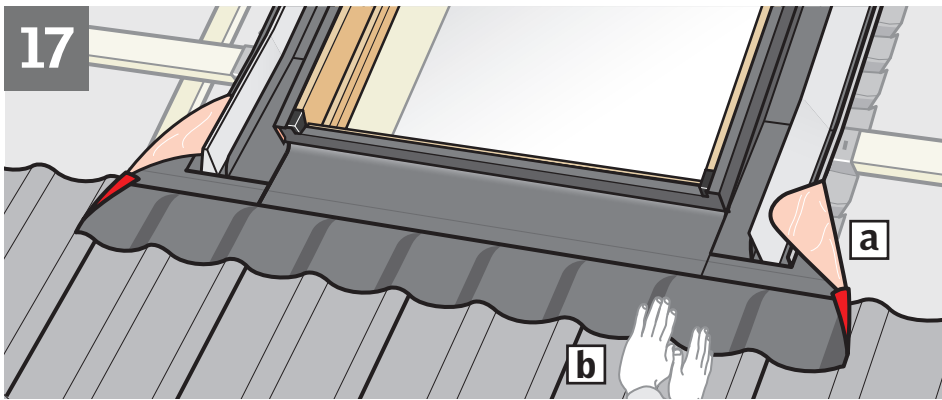

EZ 6000 F

AR: VELUX Argentina S.A. 348 4 639944	HU: VELUX Magyarország Kft. (06/1) 436-0601
AT: VELUX Österreich GmbH 02245/32 3 50	IE: VELUX Company Ltd. 01 848 8775
AU: VELUX Australia Pty. Ltd. 1300 859 856	IT: VELUX Italia s.p.a. 045/6173666
BA: VELUX Bosna i Hercegovina d.o.o. 033/626 493, 626 494	JP: VELUX-Japan Ltd. 0570-00-8145
BE: VELUX Belgium (010) 42.09.09	LT: VELUX Lietuva, UAB (85) 270 91 01
BG: VELUX Bulgaria EOOD 02/955 99 30	LV: VELUX Latvia SIA 67 27 77 33
BY: FE VELUX Roof Windows (017) 217 7385	NL: VELUX Nederland B.V. 030 - 6 629 629
CA: VELUX Canada Inc. 1 800 88-VELUX (888-3589)	NO: VELUX Norge AS 22 51 06 00
CH: VELUX Schweiz AG 0848 945 549	NZ: VELUX New Zealand Ltd. 0800 650 445
CL: VELUX Chile Limitada 2 953 6789	PL: VELUX Polska Sp. z o.o. (022) 33 77 000 / 33 77 070
CN: VELUX (CHINA) CO. LTD. 0316-607 27 27	PT: VELUX Portugal, Lda 21 880 00 60
CZ: VELUX Česká republika, s.r.o. 531 015 511	RO: VELUX România S.R.L. 0-8008-83589
DE: VELUX Deutschland GmbH 01806 / 33 33 99 Festnetz: 0,20 €/Anruf Mobilfunk: max. 0,60 €/Anruf	RS: VELUX Srbija d.o.o. 011 20 57 500
DK: VELUX Danmark A/S 45 16 45 16	RU: ZAO VELUX 8 800 200 7520
EE: VELUX Eesti OÜ 621 7790	SE: VELUX Svenska AB 042/20 83 80
ES: VELUX Spain, S.A. 91 509 71 00	SI: VELUX Slovenija d.o.o. 01 724 68 68
FI: VELUX Suomi Oy 0207 290 800	SK: VELUX Slovensko, s.r.o. (02) 33 000 555
FR: VELUX France 0821 02 15 15 0,119€ TTC/min	TR: VELUX Çatı Pencereleri Ticaret Limited Şirketi 0 216 302 54 10
GB: VELUX Company Ltd. 01592 778 225	UA: VELUX Ukraina TOV (044) 2916070
HR: VELUX Hrvatska d.o.o. 01/5555 444	US: VELUX America Inc. 1-800-88-VELUX