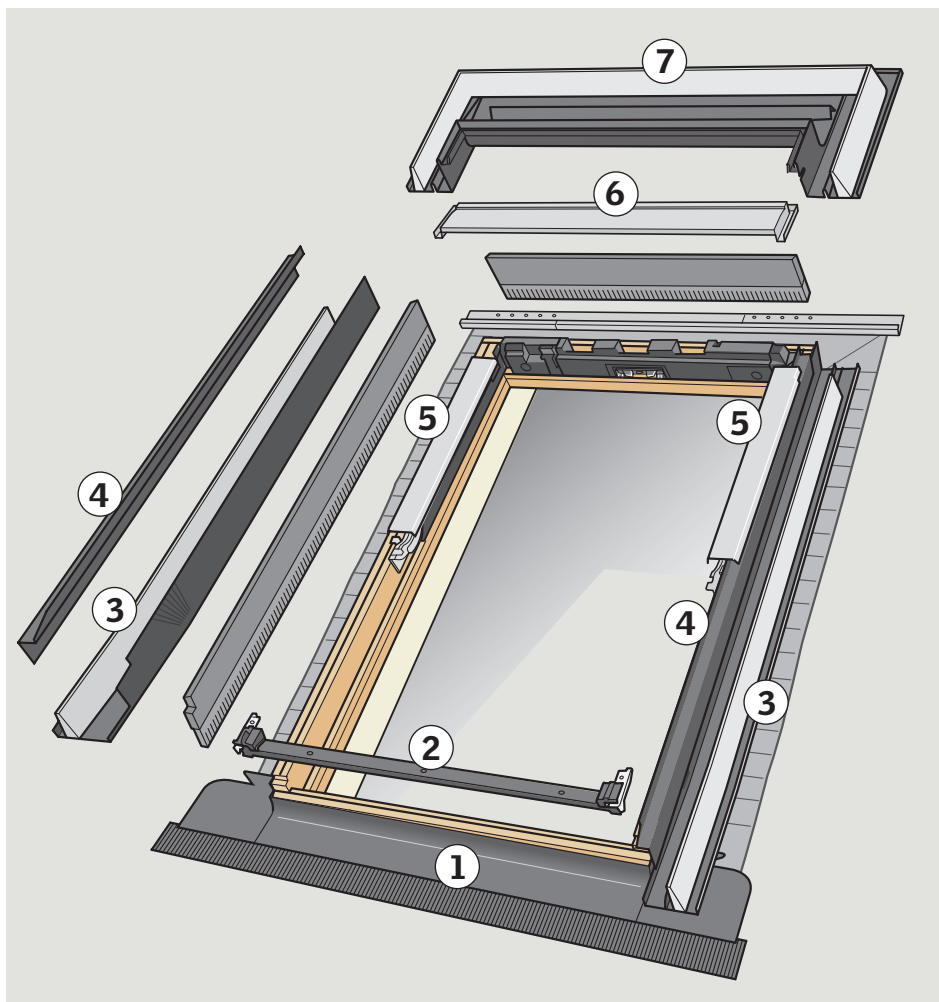

EZ 6000 F

AR: VELUX Argentina S.A. 348 4 639944	HU: VELUX Magyarország Kft. (06/1) 436-0601
AT: VELUX Österreich GmbH 02245/32 3 50	IE: VELUX Company Ltd. 01 848 8775
AU: VELUX Australia Pty. Ltd. 1300 859 856	IT: VELUX Italia s.p.a. 045/6173666
BA: VELUX Bosna i Hercegovina d.o.o. 033/626 493, 626 494	JP: VELUX-Japan Ltd. 0570-00-8145
BE: VELUX Belgium (010) 42.09.09	LT: VELUX Lietuva, UAB (85) 270 91 01
BG: VELUX Bulgaria EOOD 02/955 99 30	LV: VELUX Latvia SIA 67 27 77 33
BY: FE VELUX Roof Windows (017) 217 7385	NL: VELUX Nederland B.V. 030 - 6 629 629
CA: VELUX Canada Inc. 1 800 88-VELUX (888-3589)	NO: VELUX Norge AS 22 51 06 00
CH: VELUX Schweiz AG 0848 945 549	NZ: VELUX New Zealand Ltd. 0800 650 445
CL: VELUX Chile Limitada 2 953 6789	PL: VELUX Polska Sp. z o.o. (022) 33 77 000 / 33 77 070
CN: VELUX (CHINA) CO. LTD. 0316-607 27 27	PT: VELUX Portugal, Lda 21 880 00 60
CZ: VELUX Česká republika, s.r.o. 531 015 511	RO: VELUX România S.R.L. 0-8008-83589
DE: VELUX Deutschland GmbH 01806 / 33 33 99 Festnetz: 0,20 €/Anruf Mobilfunk: max. 0,60 €/Anruf	RS: VELUX Srbija d.o.o. 011 20 57 500
DK: VELUX Danmark A/S 45 16 45 16	RU: ZAO VELUX 8 800 200 7520
EE: VELUX Eesti OÜ 621 7790	SE: VELUX Svenska AB 042/20 83 80
ES: VELUX Spain, S.A. 91 509 71 00	SI: VELUX Slovenija d.o.o. 01 724 68 68
FI: VELUX Suomi Oy 0207 290 800	SK: VELUX Slovensko, s.r.o. (02) 33 000 555
FR: VELUX France 0821 02 15 15 0,119€ TTC/min	TR: VELUX Çatı Pencereleri Ticaret Limited Şirketi 0 216 302 54 10
GB: VELUX Company Ltd. 01592 778 225	UA: VELUX Ukraina TOV (044) 2916070
HR: VELUX Hrvatska d.o.o. 01/5555 444	US: VELUX America Inc. 1-800-88-VELUX