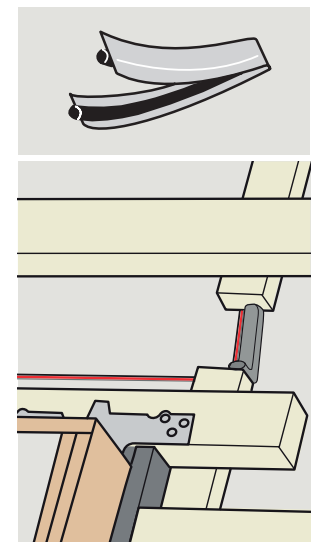

EZ 6000 F

AR: VELUX Argentina S.A. 348 4 639944	HU: VELUX Magyarország Kft. (06/1) 436-0601
AT: VELUX Österreich GmbH 02245/32 3 50	IE: VELUX Company Ltd. 01 848 8775
AU: VELUX Australia Pty. Ltd. 1300 859 856	IT: VELUX Italia s.p.a. 045/6173666
BA: VELUX Bosna i Hercegovina d.o.o. 033/626 493, 626 494	JP: VELUX-Japan Ltd. 0570-00-8145
BE: VELUX Belgium (010) 42.09.09	LT: VELUX Lietuva, UAB (85) 270 91 01
BG: VELUX Bulgaria EOOD 02/955 99 30	LV: VELUX Latvia SIA 67 27 77 33
BY: FE VELUX Roof Windows (017) 217 7385	NL: VELUX Nederland B.V. 030 - 6 629 629
CA: VELUX Canada Inc. 1 800 88-VELUX (888-3589)	NO: VELUX Norge AS 22 51 06 00
CH: VELUX Schweiz AG 0848 945 549	NZ: VELUX New Zealand Ltd. 0800 650 445
CL: VELUX Chile Limitada 2 953 6789	PL: VELUX Polska Sp. z o.o. (022) 33 77 000 / 33 77 070
CN: VELUX (CHINA) CO. LTD. 0316-607 27 27	PT: VELUX Portugal, Lda 21 880 00 60
CZ: VELUX Česká republika, s.r.o. 531 015 511	RO: VELUX România S.R.L. 0-8008-83589
DE: VELUX Deutschland GmbH 01806 / 33 33 99 Festnetz: 0,20 €/Anruf Mobilfunk: max. 0,60 €/Anruf	RS: VELUX Srbija d.o.o. 011 20 57 500
DK: VELUX Danmark A/S 45 16 45 16	RU: ZAO VELUX 8 800 200 7520
EE: VELUX Eesti OÜ 621 7790	SE: VELUX Svenska AB 042/20 83 80
ES: VELUX Spain, S.A. 91 509 71 00	SI: VELUX Slovenija d.o.o. 01 724 68 68
FI: VELUX Suomi Oy 0207 290 800	SK: VELUX Slovensko, s.r.o. (02) 33 000 555
FR: VELUX France 0821 02 15 15 0,119€ TTC/min	TR: VELUX Çatı Pencereleri Ticaret Limited Şirketi 0 216 302 54 10
GB: VELUX Company Ltd. 01592 778 225	UA: VELUX Ukraina TOV (044) 2916070
HR: VELUX Hrvatska d.o.o. 01/5555 444	US: VELUX America Inc. 1-800-88-VELUX