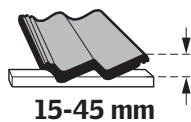

EZ 6000 F

AR: VELUX Argentina S.A. 348 4 639944	HU: VELUX Magyarország Kft. (06/1) 436-0601
AT: VELUX Österreich GmbH 02245/32 3 50	IE: VELUX Company Ltd. 01 848 8775
AU: VELUX Australia Pty. Ltd. 1300 859 856	IT: VELUX Italia s.p.a. 045/6173666
BA: VELUX Bosna i Hercegovina d.o.o. 033/626 493, 626 494	JP: VELUX-Japan Ltd. 0570-00-8145
BE: VELUX Belgium (010) 42.09.09	LT: VELUX Lietuva, UAB (85) 270 91 01
BG: VELUX Bulgaria EOOD 02/955 99 30	LV: VELUX Latvia SIA 67 27 77 33
BY: FE VELUX Roof Windows (017) 217 7385	NL: VELUX Nederland B.V. 030 - 6 629 629
CA: VELUX Canada Inc. 1 800 88-VELUX (888-3589)	NO: VELUX Norge AS 22 51 06 00
CH: VELUX Schweiz AG 0848 945 549	NZ: VELUX New Zealand Ltd. 0800 650 445
CL: VELUX Chile Limitada 2 953 6789	PL: VELUX Polska Sp. z o.o. (022) 33 77 000 / 33 77 070
CN: VELUX (CHINA) CO. LTD. 0316-607 27 27	PT: VELUX Portugal, Lda 21 880 00 60
CZ: VELUX Česká republika, s.r.o. 531 015 511	RO: VELUX România S.R.L. 0-8008-83589
DE: VELUX Deutschland GmbH 01806 / 33 33 99 Festnetz: 0,20 €/Anruf Mobilfunk: max. 0,60 €/Anruf	RS: VELUX Srbija d.o.o. 011 20 57 500
DK: VELUX Danmark A/S 45 16 45 16	RU: ZAO VELUX 8 800 200 7520
EE: VELUX Eesti OÜ 621 7790	SE: VELUX Svenska AB 042/20 83 80
ES: VELUX Spain, S.A. 91 509 71 00	SI: VELUX Slovenija d.o.o. 01 724 68 68
FI: VELUX Suomi Oy 0207 290 800	SK: VELUX Slovensko, s.r.o. (02) 33 000 555
FR: VELUX France 0821 02 15 15 0,119€ TTC/min	TR: VELUX Çatı Pencereleri Ticaret Limited Şirketi 0 216 302 54 10
GB: VELUX Company Ltd. 01592 778 225	UA: VELUX Ukraina TOV (044) 2916070
HR: VELUX Hrvatska d.o.o. 01/5555 444	US: VELUX America Inc. 1-800-88-VELUX