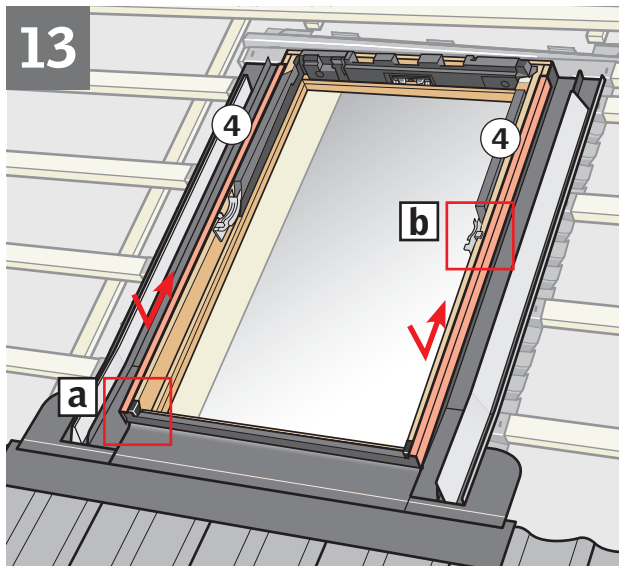

EZ 6000 F

AR: VELUX Argentina S.A. 348 4 639944	HU: VELUX Magyarország Kft. (06/1) 436-0601
AT: VELUX Österreich GmbH 02245/32 3 50	IE: VELUX Company Ltd. 01 848 8775
AU: VELUX Australia Pty. Ltd. 1300 859 856	IT: VELUX Italia s.p.a. 045/6173666
BA: VELUX Bosna i Hercegovina d.o.o. 033/626 493, 626 494	JP: VELUX-Japan Ltd. 0570-00-8145
BE: VELUX Belgium (010) 42.09.09	LT: VELUX Lietuva, UAB (85) 270 91 01
BG: VELUX Bulgaria EOOD 02/955 99 30	LV: VELUX Latvia SIA 67 27 77 33
BY: FE VELUX Roof Windows (017) 217 7385	NL: VELUX Nederland B.V. 030 - 6 629 629
CA: VELUX Canada Inc. 1 800 88-VELUX (888-3589)	NO: VELUX Norge AS 22 51 06 00
CH: VELUX Schweiz AG 0848 945 549	NZ: VELUX New Zealand Ltd. 0800 650 445
CL: VELUX Chile Limitada 2 953 6789	PL: VELUX Polska Sp. z o.o. (022) 33 77 000 / 33 77 070
CN: VELUX (CHINA) CO. LTD. 0316-607 27 27	PT: VELUX Portugal, Lda 21 880 00 60
CZ: VELUX Česká republika, s.r.o. 531 015 511	RO: VELUX România S.R.L. 0-8008-83589
DE: VELUX Deutschland GmbH 01806 / 33 33 99 Festnetz: 0,20 €/Anruf Mobilfunk: max. 0,60 €/Anruf	RS: VELUX Srbija d.o.o. 011 20 57 500
DK: VELUX Danmark A/S 45 16 45 16	RU: ZAO VELUX 8 800 200 7520
EE: VELUX Eesti OÜ 621 7790	SE: VELUX Svenska AB 042/20 83 80
ES: VELUX Spain, S.A. 91 509 71 00	SI: VELUX Slovenija d.o.o. 01 724 68 68
FI: VELUX Suomi Oy 0207 290 800	SK: VELUX Slovensko, s.r.o. (02) 33 000 555
FR: VELUX France 0821 02 15 15 0,119€ TTC/min	TR: VELUX Çatı Pencereleri Ticaret Limited Şirketi 0 216 302 54 10
GB: VELUX Company Ltd. 01592 778 225	UA: VELUX Ukraina TOV (044) 2916070
HR: VELUX Hrvatska d.o.o. 01/5555 444	US: VELUX America Inc. 1-800-88-VELUX