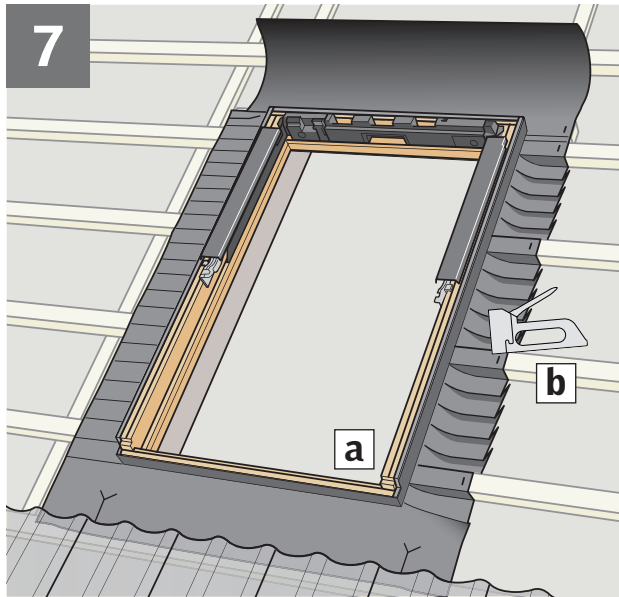

EZ 6000 F

AR: VELUX Argentina S.A. 348 4 639944	HU: VELUX Magyarország Kft. (06/1) 436-0601
AT: VELUX Österreich GmbH 02245/32 3 50	IE: VELUX Company Ltd. 01 848 8775
AU: VELUX Australia Pty. Ltd. 1300 859 856	IT: VELUX Italia s.p.a. 045/6173666
BA: VELUX Bosna i Hercegovina d.o.o. 033/626 493, 626 494	JP: VELUX-Japan Ltd. 0570-00-8145
BE: VELUX Belgium (010) 42.09.09	LT: VELUX Lietuva, UAB (85) 270 91 01
BG: VELUX Bulgaria EOOD 02/955 99 30	LV: VELUX Latvia SIA 67 27 77 33
BY: FE VELUX Roof Windows (017) 217 7385	NL: VELUX Nederland B.V. 030 - 6 629 629
CA: VELUX Canada Inc. 1 800 88-VELUX (888-3589)	NO: VELUX Norge AS 22 51 06 00
CH: VELUX Schweiz AG 0848 945 549	NZ: VELUX New Zealand Ltd. 0800 650 445
CL: VELUX Chile Limitada 2 953 6789	PL: VELUX Polska Sp. z o.o. (022) 33 77 000 / 33 77 070
CN: VELUX (CHINA) CO. LTD. 0316-607 27 27	PT: VELUX Portugal, Lda 21 880 00 60
CZ: VELUX Česká republika, s.r.o. 531 015 511	RO: VELUX România S.R.L. 0-8008-83589
DE: VELUX Deutschland GmbH 01806 / 33 33 99 Festnetz: 0,20 €/Anruf Mobilfunk: max. 0,60 €/Anruf	RS: VELUX Srbija d.o.o. 011 20 57 500
DK: VELUX Danmark A/S 45 16 45 16	RU: ZAO VELUX 8 800 200 7520
EE: VELUX Eesti OÜ 621 7790	SE: VELUX Svenska AB 042/20 83 80
ES: VELUX Spain, S.A. 91 509 71 00	SI: VELUX Slovenija d.o.o. 01 724 68 68
FI: VELUX Suomi Oy 0207 290 800	SK: VELUX Slovensko, s.r.o. (02) 33 000 555
FR: VELUX France 0821 02 15 15 0,119€ TTC/min	TR: VELUX Çatı Pencereleri Ticaret Limited Şirketi 0 216 302 54 10
GB: VELUX Company Ltd. 01592 778 225	UA: VELUX Ukraina TOV (044) 2916070
HR: VELUX Hrvatska d.o.o. 01/5555 444	US: VELUX America Inc. 1-800-88-VELUX