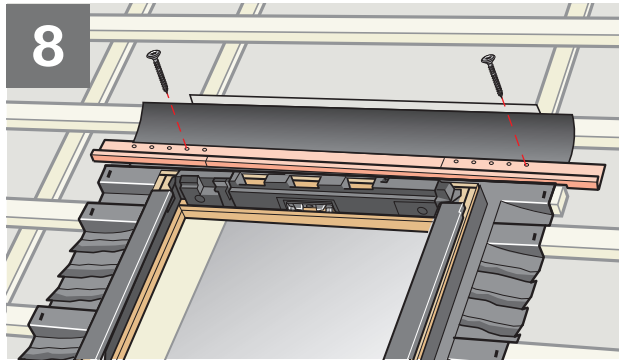

EZ 6000 F

AR: VELUX Argentina S.A. 348 4 639944	HU: VELUX Magyarország Kft. (06/1) 436-0601
AT: VELUX Österreich GmbH 02245/32 3 50	IE: VELUX Company Ltd. 01 848 8775
AU: VELUX Australia Pty. Ltd. 1300 859 856	IT: VELUX Italia s.p.a. 045/6173666
BA: VELUX Bosna i Hercegovina d.o.o. 033/626 493, 626 494	JP: VELUX-Japan Ltd. 0570-00-8145
BE: VELUX Belgium (010) 42.09.09	LT: VELUX Lietuva, UAB (85) 270 91 01
BG: VELUX Bulgaria EOOD 02/955 99 30	LV: VELUX Latvia SIA 67 27 77 33
BY: FE VELUX Roof Windows (017) 217 7385	NL: VELUX Nederland B.V. 030 - 6 629 629
CA: VELUX Canada Inc. 1 800 88-VELUX (888-3589)	NO: VELUX Norge AS 22 51 06 00
CH: VELUX Schweiz AG 0848 945 549	NZ: VELUX New Zealand Ltd. 0800 650 445
CL: VELUX Chile Limitada 2 953 6789	PL: VELUX Polska Sp. z o.o. (022) 33 77 000 / 33 77 070
CN: VELUX (CHINA) CO. LTD. 0316-607 27 27	PT: VELUX Portugal, Lda 21 880 00 60
CZ: VELUX Česká republika, s.r.o. 531 015 511	RO: VELUX România S.R.L. 0-8008-83589
DE: VELUX Deutschland GmbH 01806 / 33 33 99 Festnetz: 0,20 €/Anruf Mobilfunk: max. 0,60 €/Anruf	RS: VELUX Srbija d.o.o. 011 20 57 500
DK: VELUX Danmark A/S 45 16 45 16	RU: ZAO VELUX 8 800 200 7520
EE: VELUX Eesti OÜ 621 7790	SE: VELUX Svenska AB 042/20 83 80
ES: VELUX Spain, S.A. 91 509 71 00	SI: VELUX Slovenija d.o.o. 01 724 68 68
FI: VELUX Suomi Oy 0207 290 800	SK: VELUX Slovensko, s.r.o. (02) 33 000 555
FR: VELUX France 0821 02 15 15 0,119€ TTC/min	TR: VELUX Çatı Pencereleri Ticaret Limited Şirketi 0 216 302 54 10
GB: VELUX Company Ltd. 01592 778 225	UA: VELUX Ukraina TOV (044) 2916070
HR: VELUX Hrvatska d.o.o. 01/5555 444	US: VELUX America Inc. 1-800-88-VELUX