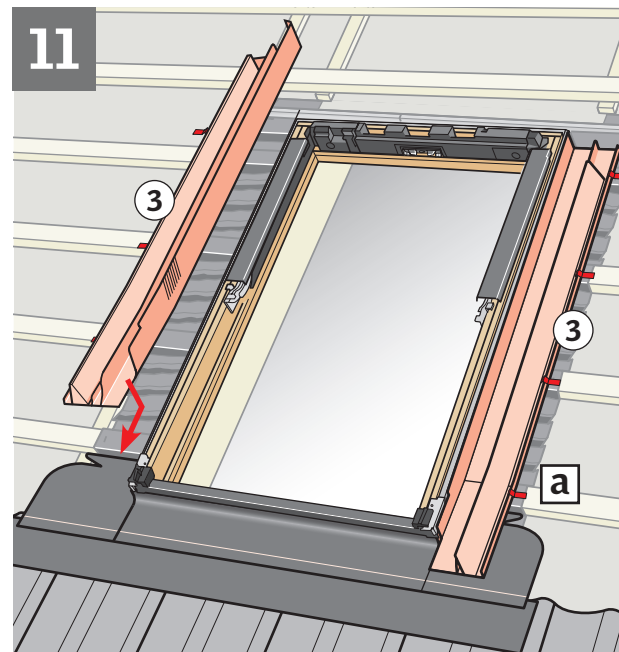

EZ 6000 F

AR: VELUX Argentina S.A. 348 4 639944	HU: VELUX Magyarország Kft. (06/1) 436-0601
AT: VELUX Österreich GmbH 02245/32 3 50	IE: VELUX Company Ltd. 01 848 8775
AU: VELUX Australia Pty. Ltd. 1300 859 856	IT: VELUX Italia s.p.a. 045/6173666
BA: VELUX Bosna i Hercegovina d.o.o. 033/626 493, 626 494	JP: VELUX-Japan Ltd. 0570-00-8145
BE: VELUX Belgium (010) 42.09.09	LT: VELUX Lietuva, UAB (85) 270 91 01
BG: VELUX Bulgaria EOOD 02/955 99 30	LV: VELUX Latvia SIA 67 27 77 33
BY: FE VELUX Roof Windows (017) 217 7385	NL: VELUX Nederland B.V. 030 - 6 629 629
CA: VELUX Canada Inc. 1 800 88-VELUX (888-3589)	NO: VELUX Norge AS 22 51 06 00
CH: VELUX Schweiz AG 0848 945 549	NZ: VELUX New Zealand Ltd. 0800 650 445
CL: VELUX Chile Limitada 2 953 6789	PL: VELUX Polska Sp. z o.o. (022) 33 77 000 / 33 77 070
CN: VELUX (CHINA) CO. LTD. 0316-607 27 27	PT: VELUX Portugal, Lda 21 880 00 60
CZ: VELUX Česká republika, s.r.o. 531 015 511	RO: VELUX România S.R.L. 0-8008-83589
DE: VELUX Deutschland GmbH 01806 / 33 33 99 Festnetz: 0,20 €/Anruf Mobilfunk: max. 0,60 €/Anruf	RS: VELUX Srbija d.o.o. 011 20 57 500
DK: VELUX Danmark A/S 45 16 45 16	RU: ZAO VELUX 8 800 200 7520
EE: VELUX Eesti OÜ 621 7790	SE: VELUX Svenska AB 042/20 83 80
ES: VELUX Spain, S.A. 91 509 71 00	SI: VELUX Slovenija d.o.o. 01 724 68 68
FI: VELUX Suomi Oy 0207 290 800	SK: VELUX Slovensko, s.r.o. (02) 33 000 555
FR: VELUX France 0821 02 15 15 0,119€ TTC/min	TR: VELUX Çatı Pencereleri Ticaret Limited Şirketi 0 216 302 54 10
GB: VELUX Company Ltd. 01592 778 225	UA: VELUX Ukraina TOV (044) 2916070
HR: VELUX Hrvatska d.o.o. 01/5555 444	US: VELUX America Inc. 1-800-88-VELUX