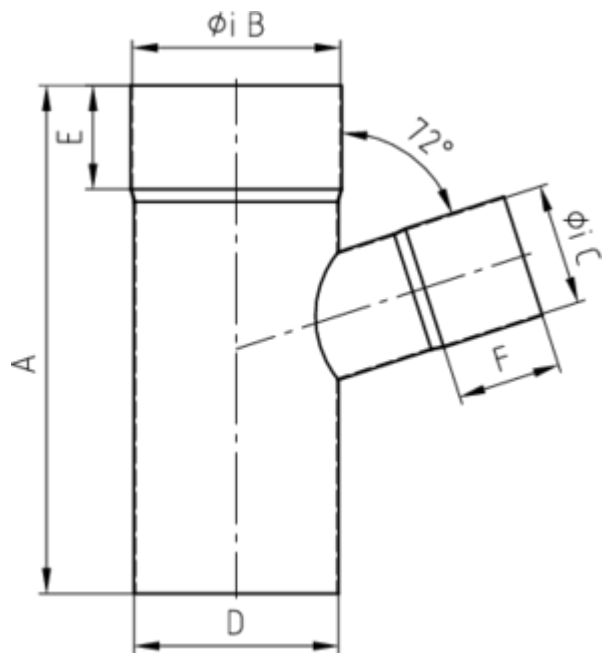

FALLROHRABZWEIG 72°

Art.-Nr.:	62970
Nenngröße [mm]:	100/60
Material:	Zink
Ablaufleistung[l/s]:	10,7

**Maße [mm]:**

A	B	C	D	E
245	101	61	100	50

Hinweis:

- Auf Anfrage auch mit anderem Winkel, Durchmesser, Doppelabzweig oder Y-Abzweig erhältlich
- Gelötet
- Informationspflicht gemäß Art. 33 REACH-Verordnung (SVHC-/Kandidatenliste): Erzeugnisse enthalten mehr als 0,1 % Blei (EG-Nr. 231-100-4 / CAS-Nr. (EG-Verzeichnis) 7439-92-1).